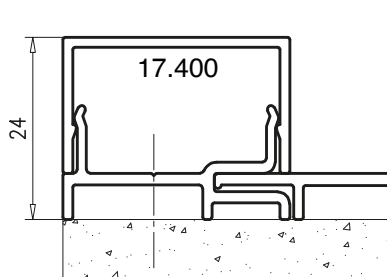

E-170

EL DETALLE QUE CAMBIA LA FACHADA

Sistema de Revestimiento Decorativo para fachada tanto exterior como interior de instalación modular sencilla y rápida. Con distintas estéticas de lamas que pueden colocarse tanto en vertical como en horizontal que permiten diseñar fachadas innovadoras y duraderas. Uniones invisibles entre perfiles con tornillería oculta. Multitud de perfiles complementarios que permiten su adaptación a cualquier necesidad constructiva y tipología de obra. Posibilidad de integrar iluminación led de forma sencilla. Ideal tanto para nuevos proyectos como para rehabilitación.

CARACTERÍSTICAS

La E-170 permite resolver envolventes arquitectónicas con una estética lineal, precisa y adaptable a diferentes configuraciones de proyecto.

- Sistema de lamas de aluminio extrusionado para recubrimiento exterior de fachadas.
- Posibilidad de instalación en disposición vertical u horizontal, según criterio arquitectónico.
- Solución apta para obra nueva, rehabilitación y renovación estética de envolventes.
- Compatible con diferentes acabados superficiales para responder a exigencias estéticas y ambientales.
- Diseño modular que facilita la adaptación a distintas dimensiones y ritmos de fachada.
- Sistema concebido para aportar durabilidad, estabilidad visual y bajo mantenimiento en el tiempo.

SECCIÓN E-170